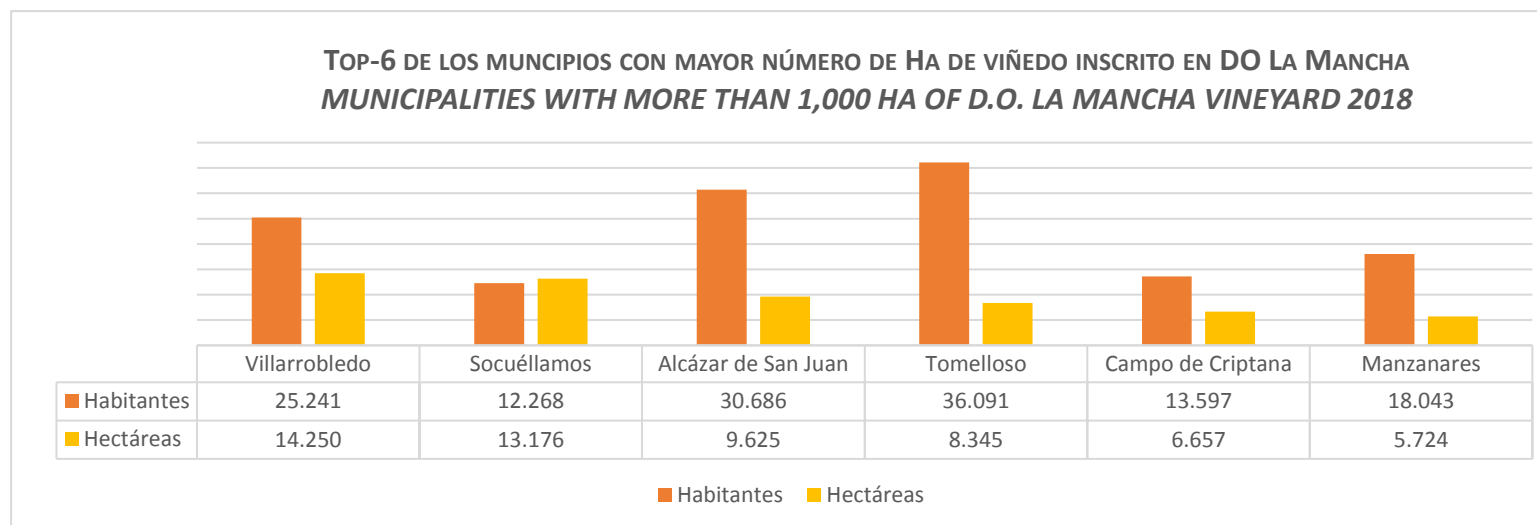

# D.O. LA MANCHA: DATOS Y ESTADÍSTICAS 2018

## D.O. LA MANCHA IN FIGURES 2018

### Relación de poblaciones con más de 1.000 hectáreas de viñedo inscrito en la Denominación de Origen La Mancha.

MUNICIPIO/MUNICIPALITY	PROVINCIA/PROVINCE	HABITANTES/POPULATION Fuente: INE 2018	HECTÁREAS/HECTARES
Villarrobledo	Albacete	25.241	14.250
Socuéllamos	Ciudad Real	12.268	13.176
Alcázar de San Juan		30.686	9.625
Tomelloso		36.091	8.345
Campo de Criptana		13.597	6.657
Manzanares		18.043	5.724