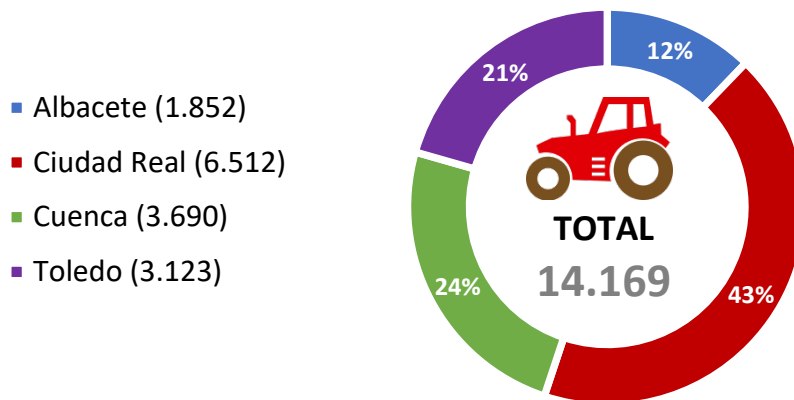

D.O. LA MANCHA: DATOS Y ESTADÍSTICAS 2020

D.O. LA MANCHA IN FIGURES 2020

NÚMERO DE VITICULTORES INSCRITOS 2020 / REGISTERED GRAPE GROWERS BY PROVINCE 2020

Viticultores / Viticulturists

Nota: Algunos viticultores pueden estar registrados en más de una provincia.

Note: Some viticulturists could be registered in more than a province.