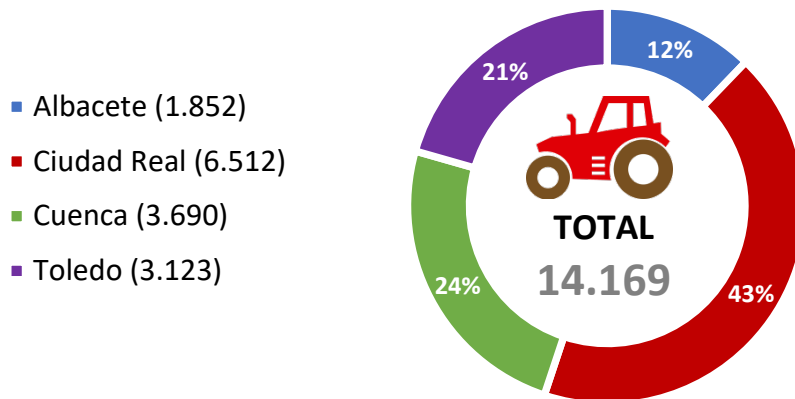

D.O. LA MANCHA: DATOS Y ESTADÍSTICAS 2020

D.O. LA MANCHA IN FIGURES 2020

NÚMERO DE VITICULTORES INSCRITOS 2020 / REGISTERED GRAPE GROWERS BY PROVINCE 2020

Viticultores / Viticulturists

Nota: Algunos viticultores pueden estar registrados en más de una provincia.

Note: Some viticulturists could be registered in more than a province.