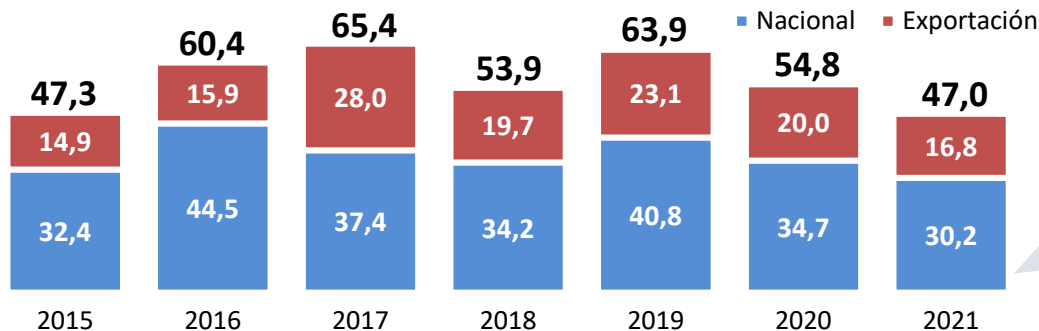

D.O. LA MANCHA: DATOS Y ESTADÍSTICAS 2021

D.O. LA MANCHA IN FIGURES 2021

EVOLUCIÓN DE COMERCIALIZACIÓN 2015-2021 / TOTAL SALES 2015-2021

Millones de litros / *Mililon of Liters*

COMERCIALIZACIÓN 2021 / TOTAL SALES 2021

Litros / *Liters*

Nacional / *National*: 30.213.844
 Exportación / *Export*: 16.799.743
 Total: 47.013.587

EVOLUCIÓN DE COMERCIALIZACIÓN 2015-2021 / TOTAL SALES 2015-2021

Equivalencia millones botellas 75cl / *Equivalence million 75cl bottles*

COMERCIALIZACIÓN 2021 / TOTAL SALES 2021

Equivalencia en botellas 75cl / *Equivalence in 75cl bottles*

TOTAL
62.684.783

■ Nacional ■ Exportación