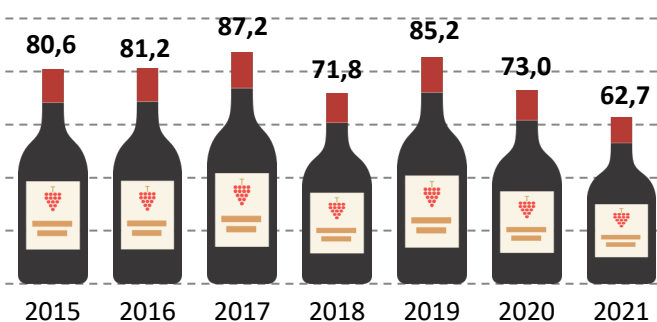

D.O. LA MANCHA: DATOS Y ESTADÍSTICAS 2021

D.O. LA MANCHA IN FIGURES 2021

EVOLUCIÓN DE COMERCIALIZACIÓN 2015-2021 / TOTAL SALES 2015-2021

Millones de litros / *Mililon of Liters*

COMERCIALIZACIÓN 2021 / TOTAL SALES 2021

Litros / *Liters*

Nacional / *National*: 30.213.844
 Exportación / *Export*: 16.799.743
 Total: 47.013.587

EVOLUCIÓN DE COMERCIALIZACIÓN 2015-2021 / TOTAL SALES 2015-2021

Equivalencia millones botellas 75cl / *Equivalence million 75cl bottles*