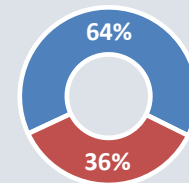

COMERCIALIZACIÓN 2021 / TOTAL SALES 2021

Equivalencia en botellas 75cl / *Equivalence in 75cl bottles*

TOTAL
62.684.783

■ Nacional ■ Exportación