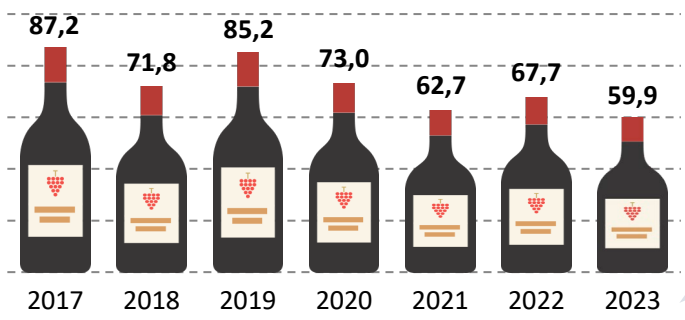

LA MANCHA
DENOMINACIÓN DE ORIGEN

D.O. LA MANCHA: DATOS Y ESTADÍSTICAS 2023

D.O. LA MANCHA IN FIGURES 2023

EVOLUCIÓN DE COMERCIALIZACIÓN 2017-2023 / TOTAL SALES 2017-2023

Millones de litros / *Mililon of Liters*

■ Nacional ■ Exportación

COMERCIALIZACIÓN 2023 / TOTAL SALES 2023

Litros / *Liters*

Nacional / *National*: 31.178.394
Exportación / *Export*: 13.736.084
Total: 44.914.478

EVOLUCIÓN DE COMERCIALIZACIÓN 2017-2023 / TOTAL SALES 2017-2023

Equivalencia millones botellas 75cl / *Equivalence million 75cl bottles*

COMERCIALIZACIÓN 2023 / TOTAL SALES 2023

Equivalencia en botellas 75cl / *Equivalence in 75cl bottles*

TOTAL
59.885.971

■ Nacional ■ Exportación