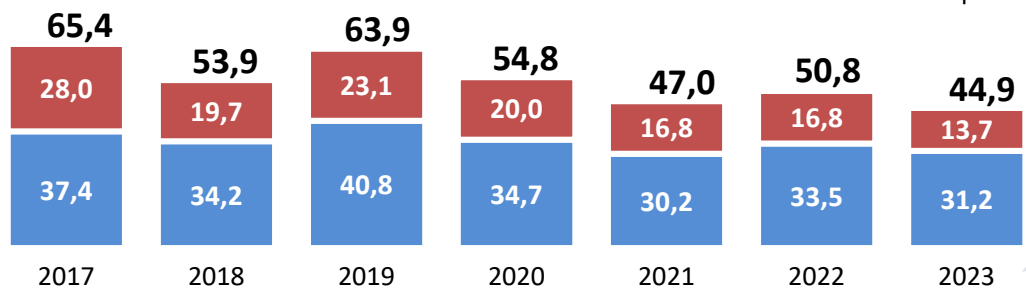

LA MANCHA
DENOMINACIÓN DE ORIGEN

D.O. LA MANCHA: DATOS Y ESTADÍSTICAS 2023

D.O. LA MANCHA IN FIGURES 2023

EVOLUCIÓN DE COMERCIALIZACIÓN 2017-2023 / TOTAL SALES 2017-2023

Millones de litros / *Mililon of Liters*

■ Nacional ■ Exportación

COMERCIALIZACIÓN 2023 / TOTAL SALES 2023

Litros / *Liters*

Nacional / *National*: 31.178.394
Exportación / *Export*: 13.736.084
Total: 44.914.478

EVOLUCIÓN DE COMERCIALIZACIÓN 2017-2023 / TOTAL SALES 2017-2023