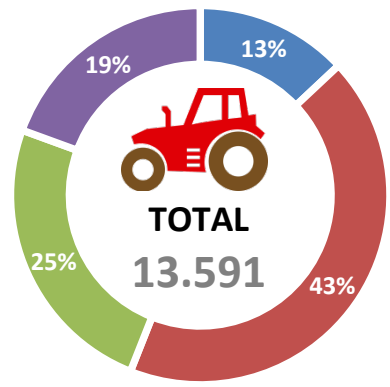

LA MANCHA
DENOMINACIÓN DE ORIGEN

D.O. LA MANCHA: DATOS Y ESTADÍSTICAS 2023

D.O. LA MANCHA IN FIGURES 2023

NÚMERO DE VITICULTORES INSCRITOS 2023 / REGISTERED GRAPE GROWERS BY PROVINCE 2023

Viticultores / Viticulturists

- Albacete (1.873)
- Ciudad Real (6.186)
- Cuenca (3.535)
- Toledo (2.796)

Nota: Algunos viticultores pueden estar registrados en más de una provincia.

Note: Some viticulturists could be registered in more than a province.