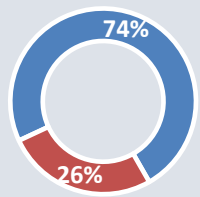

COMERCIALIZACIÓN 2024 / TOTAL SALES 2024

Equivalencia en botellas 75cl / *Equivalence in 75cl bottles*

TOTAL
60.067.531

■ Nacional ■ Exportación