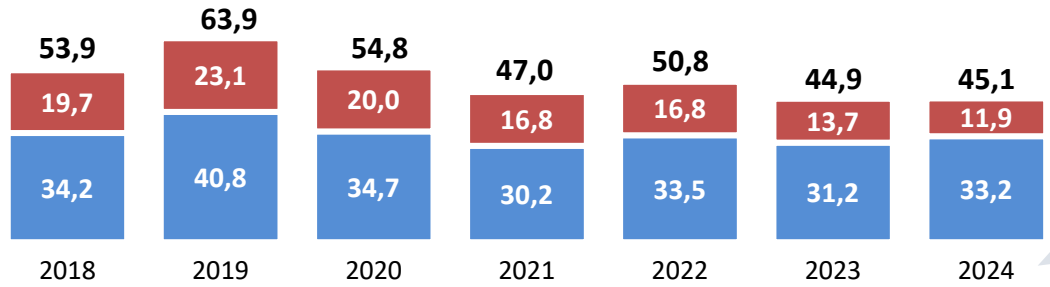

LA MANCHA
DENOMINACIÓN DE ORIGEN

D.O. LA MANCHA: DATOS Y ESTADÍSTICAS 2024

D.O. LA MANCHA IN FIGURES 2024

EVOLUCIÓN DE COMERCIALIZACIÓN 2018-2024 / TOTAL SALES 2018-2024

Millones de litros / *Mililon of Liters*

■ Nacional ■ Exportación

COMERCIALIZACIÓN 2024 / TOTAL SALES 2024

Litros / *Liters*

Nacional / *National*: 33.186.634
 Exportación / *Export*: 11.864.014
 Total: 45.050.648

EVOLUCIÓN DE COMERCIALIZACIÓN 2018-2024 / TOTAL SALES 2018-2024

Equivalencia millones botellas 75cl / *Equivalence million 75cl bottles*

COMERCIALIZACIÓN 2024 / TOTAL SALES 2024

Equivalencia en botellas 75cl / *Equivalence in 75cl bottles*

TOTAL
60.067.531

■ Nacional ■ Exportación