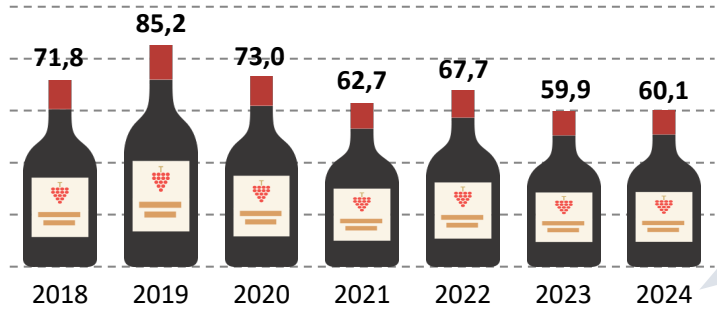

EVOLUCIÓN DE COMERCIALIZACIÓN 2018-2024 / TOTAL SALES 2018-2024

Equivalencia millones botellas 75cl / *Equivalence million 75cl bottles*