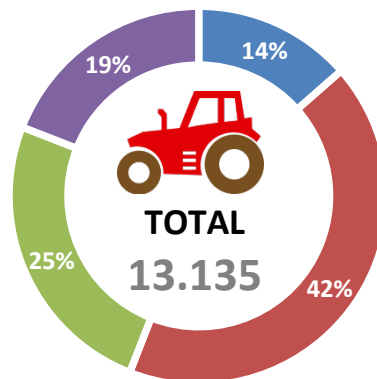

LA MANCHA
DENOMINACIÓN DE ORIGEN

D.O. LA MANCHA: DATOS Y ESTADÍSTICAS 2024

D.O. LA MANCHA IN FIGURES 2024

NÚMERO DE VITICULTORES INSCRITOS 2024 / REGISTERED GRAPE GROWERS BY PROVINCE 2024

Viticultores / Viticulturists

- Albacete (1.882)
- Ciudad Real (5.898)
- Cuenca (3.474)
- Toledo (2.654)

Nota: Algunos viticultores pueden estar registrados en más de una provincia.

Note: Some viticulturists could be registered in more than a province.