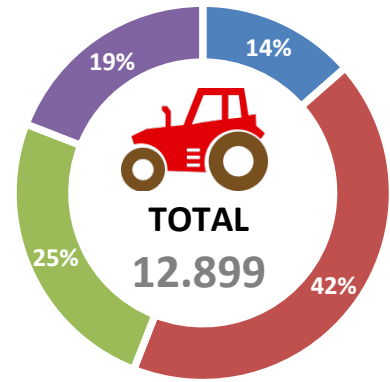

LA MANCHA
DENOMINACIÓN DE ORIGEN

D.O. LA MANCHA: DATOS Y ESTADÍSTICAS 2024

D.O. LA MANCHA IN FIGURES 2024

NÚMERO DE VITICULTORES INSCRITOS 2024 / REGISTERED GRAPE GROWERS BY PROVINCE 2024

Viticultores / Viticulturists

- Albacete (1.882)
- Ciudad Real (5.898)
- Cuenca (3.474)
- Toledo (2.654)

Nota: Algunos viticultores pueden estar registrados en más de una provincia.

Note: Some viticulturists could be registered in more than a province.